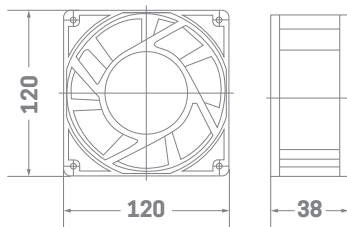

Información técnica

Size	120 x 120 x 38 mm
Bearing type	
Ball bearings	
Material	
Impeller & frame	Plastic (UL94V-0)
Red wire positive	(+)
Black wire negative	(-)
Weight	301.5g

Dimensiones

JL12038H24B

Marca: **JIULONG**