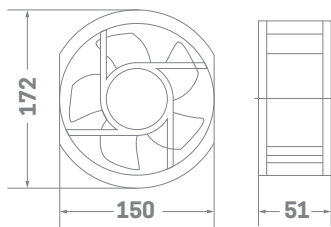

Información técnica

Size	172 x 150 x 51 mm
Bearing type	
Ball bearings	
Material	
Impeller & frame	Plastic (UL94V-0)
Red wire positive	(+)
Black wire negative	(-)
Weight	665g

Dimensiones

JL17251H24B

Marca: **JIULONG**